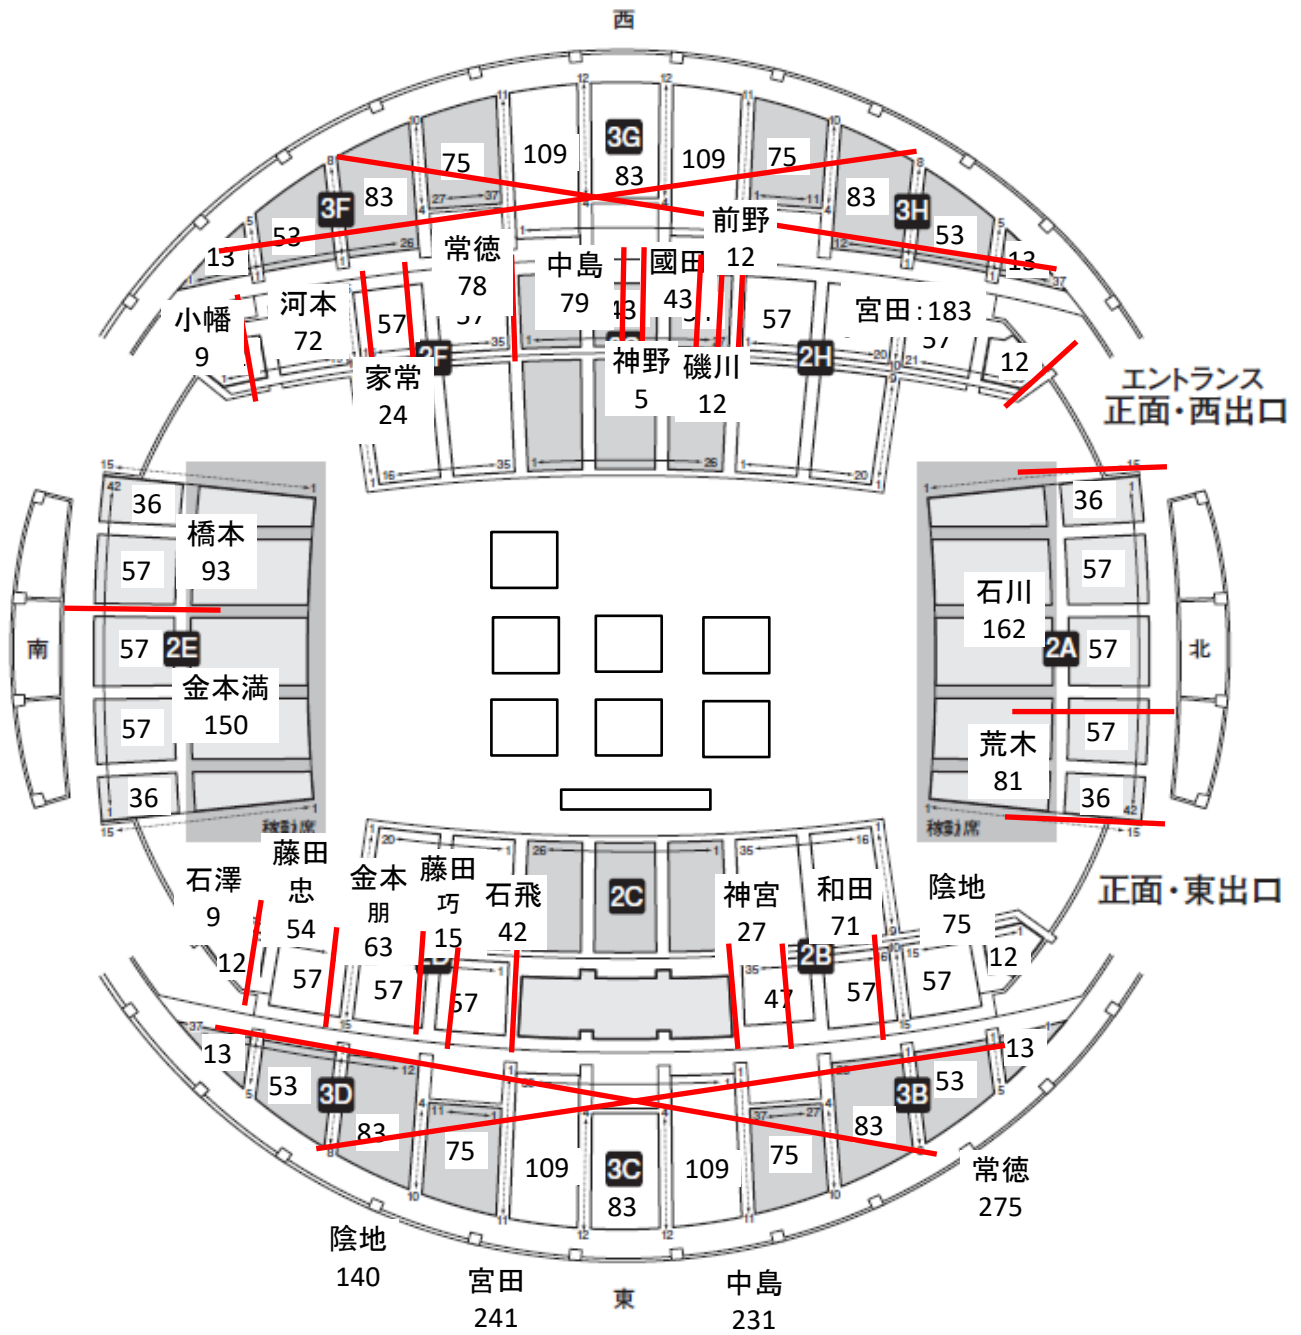

# グリーンアリーナ神戸 座席表

2F: 183席

2G: 151席

2H: 183席

2E: 243席

2A: 243席

2D: 183席

2B: 173席

※今大会は3F席は使用しません

2F座席数: 1359席