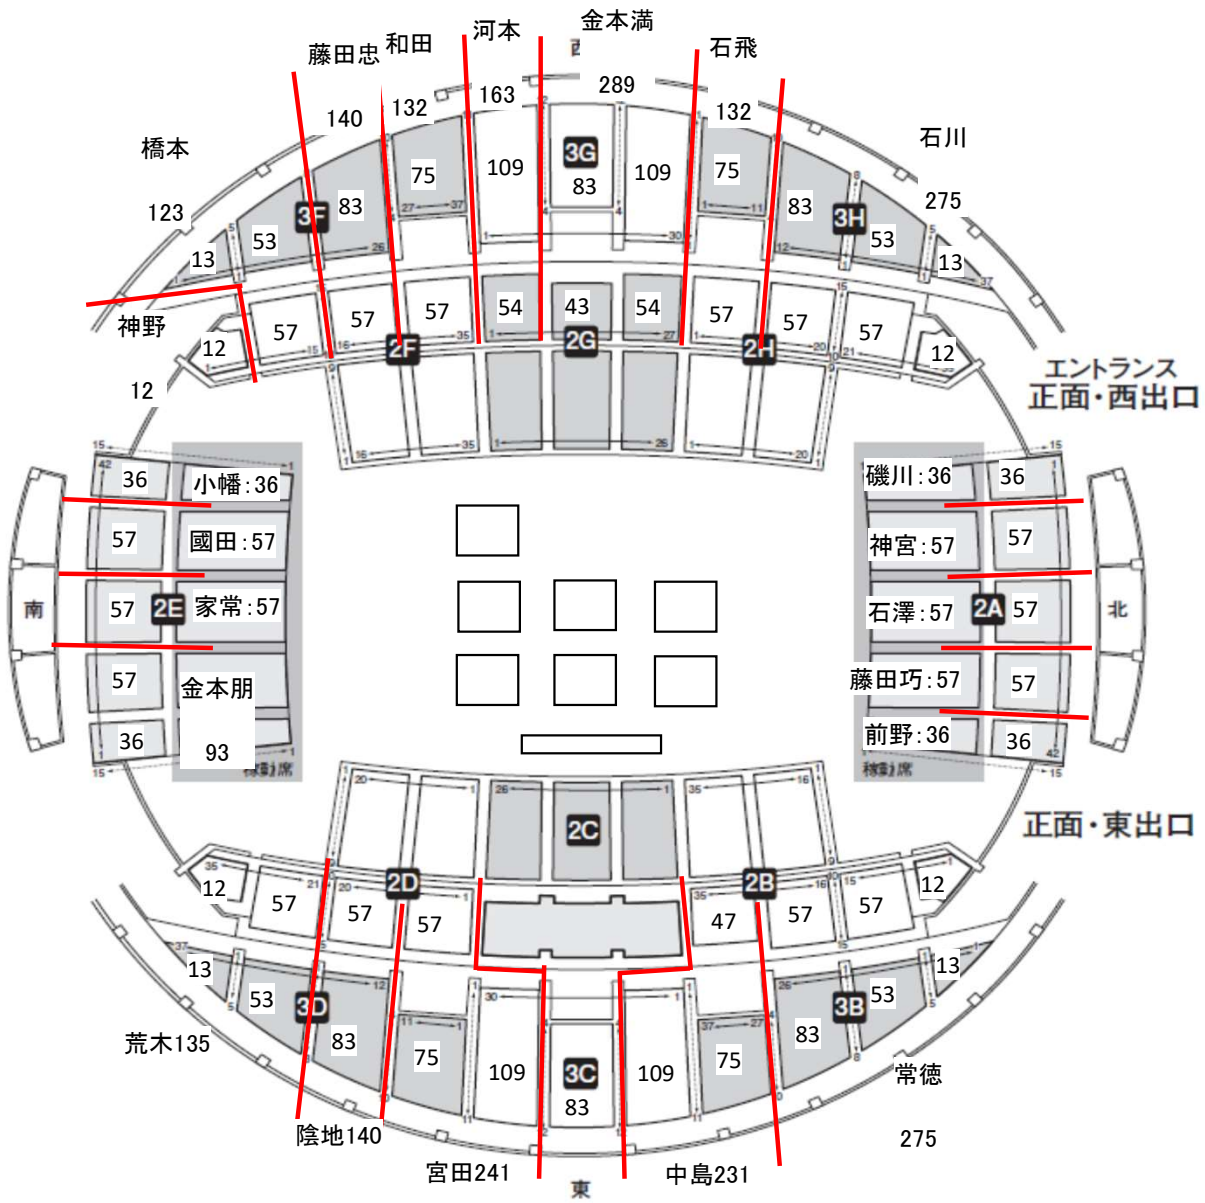

グリーンアリーナ神戸 座席表

3F:224席

2F:183席

3G:301席

2G:151席

3H:224席

2H:183席

2E:243席

2A:243席

2D:183席

2B:173席

3D:224席

3C:301席

3B:224席

2F座席数:1359席

3F座席数:1498席

合計座席数:2857席